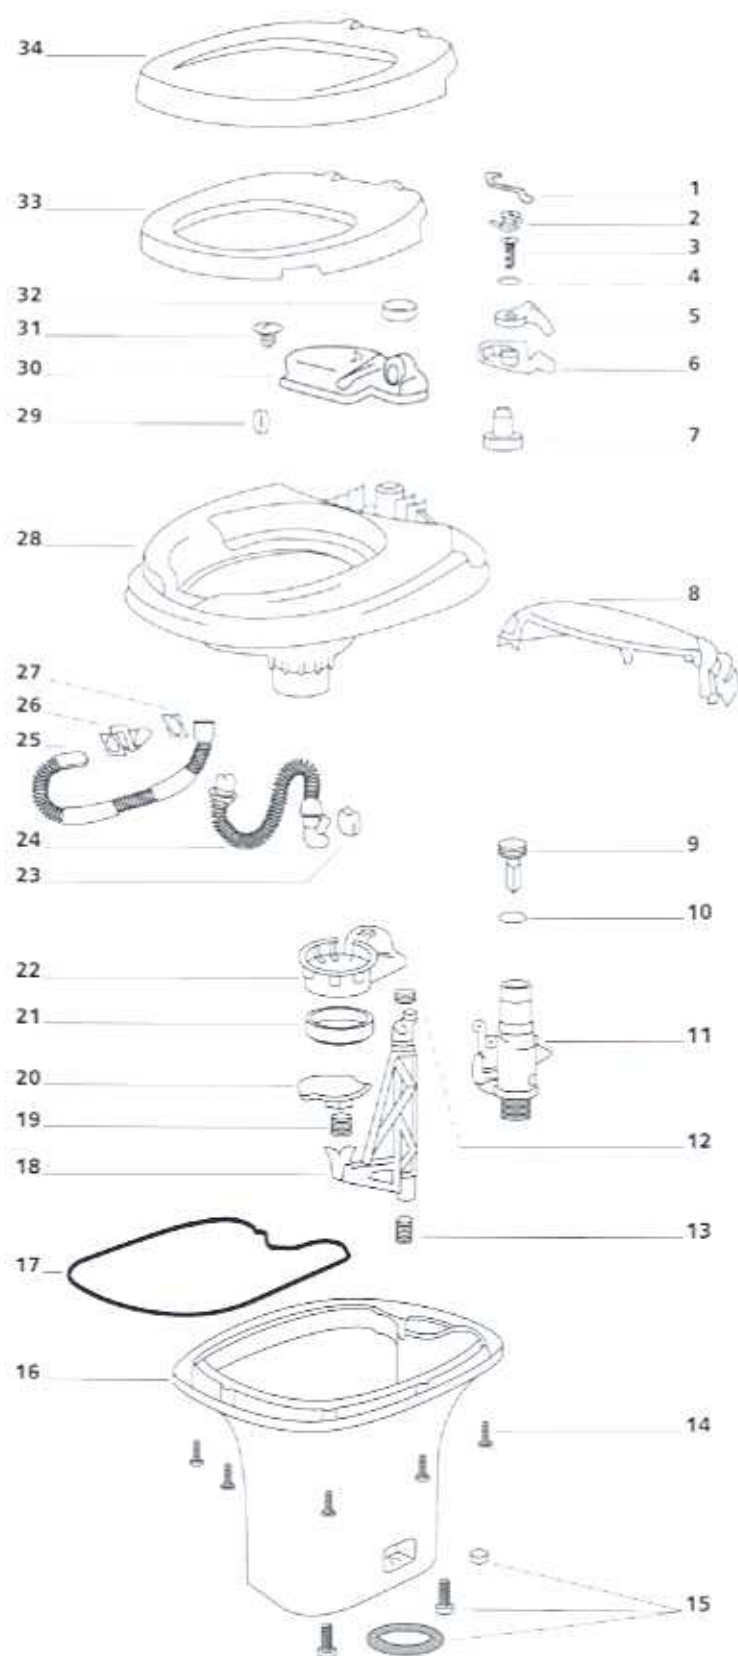

## Aqua Magic IV high and low

Sparepart	Single sparepart number	Assembly sparepart number	Available in colour number
1. Link ball valve	12513		
2. Spring lever return	12523		
3. Screw			
4. Washer	12872		
5. Water lever	12514		62
6. Flush lever	12515		
7. Bearing	12516		
8. Cover mechanism	14583		57
9. Float			
10. O-ring		24846	
11. Watervalue			
12. Actuator arm seal	12480		
13. Actuator spring	12517		
14. Screw	12659		
15. Closet bolt pkg.	12524		
16. Base			
17. P.T.I.			
18. Actuator arm	12479 high 12923 low		
19. Blade spring	12519		
20. Blade	12482		
21. Blade seal	12481		
22. Blade track	12520		
23. Flapper	12512		
24. Overflow tube	12511		
25. Flush tube	12509		
26. Nozzle	12522		62
27. Gasket	12521		
28. Bowl			
29. Seal	12508		
30. Reservoir tank	24830		
31. Screw	12659		
32. Retaining band	12560		
33. Seat		24641	10/57/62
34. Cover			