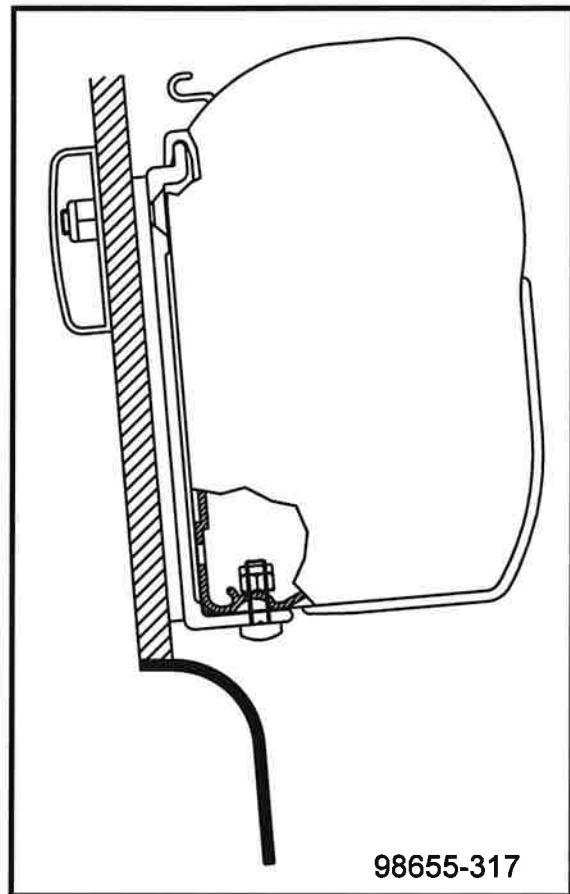

HIGH ROOF ADAPTER WESTFALIA

MONTAGEHALTERUNGEN
INSTALLATION BRACKETS
ETRIERS POUR INSTALLATION
STAFFE DI INSTALLAZIONE

98655-317

FIAMMA S.p.A. - Via San Rocco, 56 21010 Cardano al Campo - ITALY fiamma.com